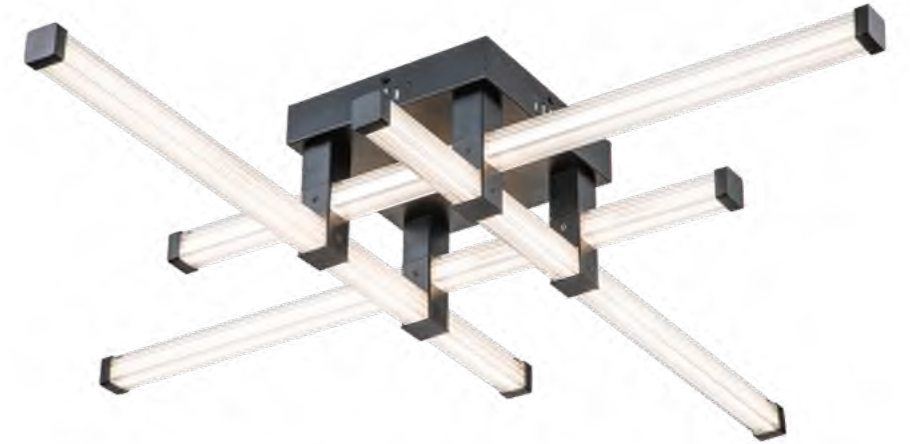

4010/02/04C

Q LED / 60W
L860 / W860 / H100