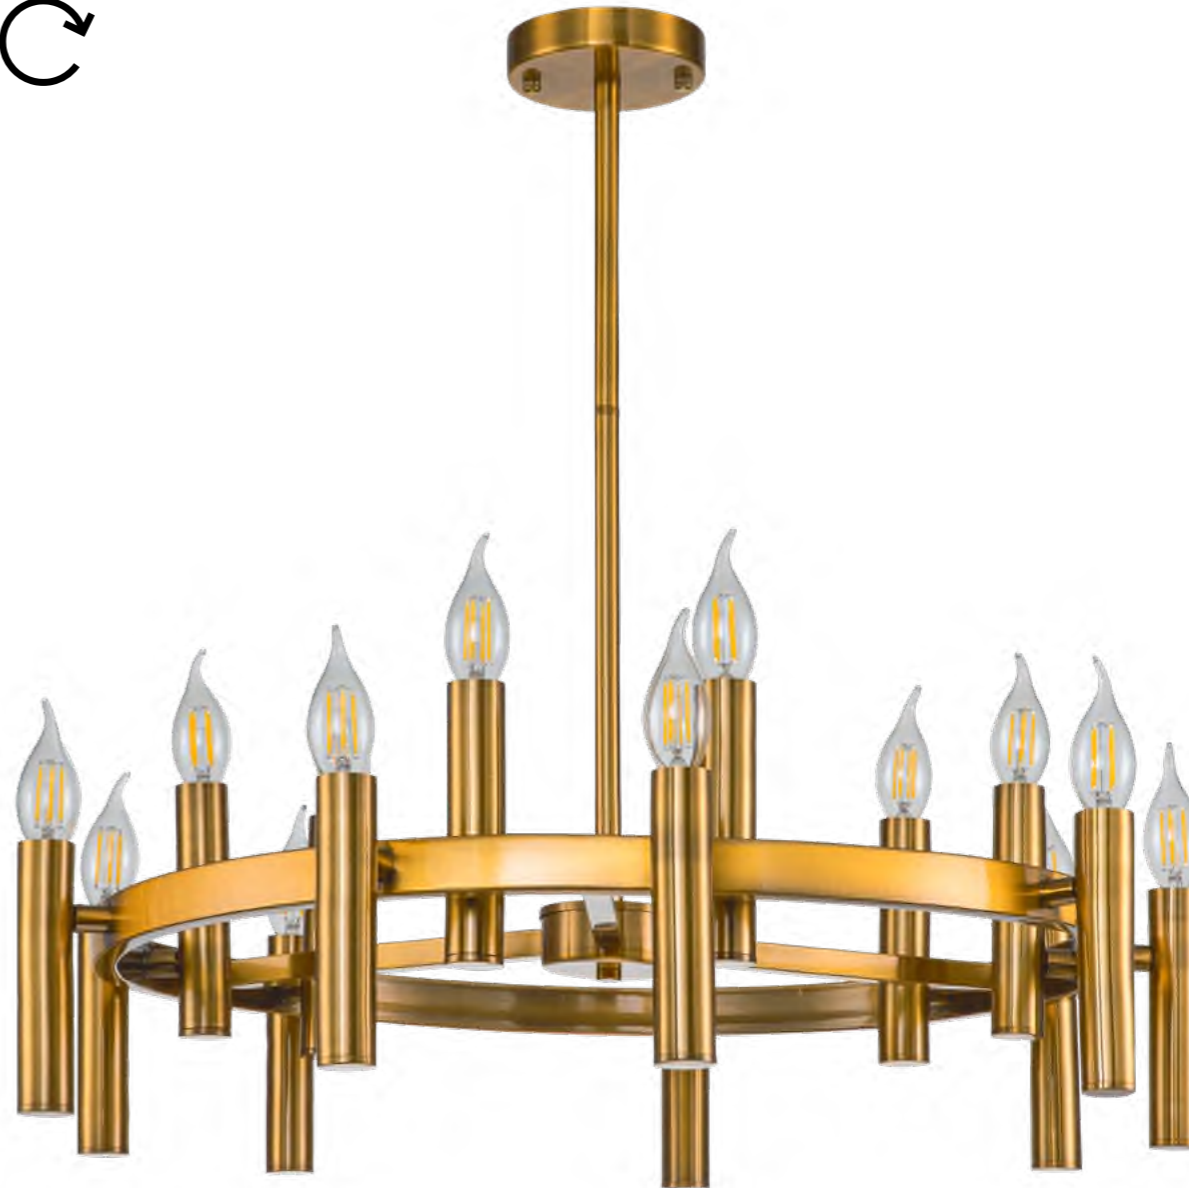

2156/05/15P

Q 15 x E14 / 60W

L700 / W700

Hmin300 / Hmax950

С Поворотные плафоны