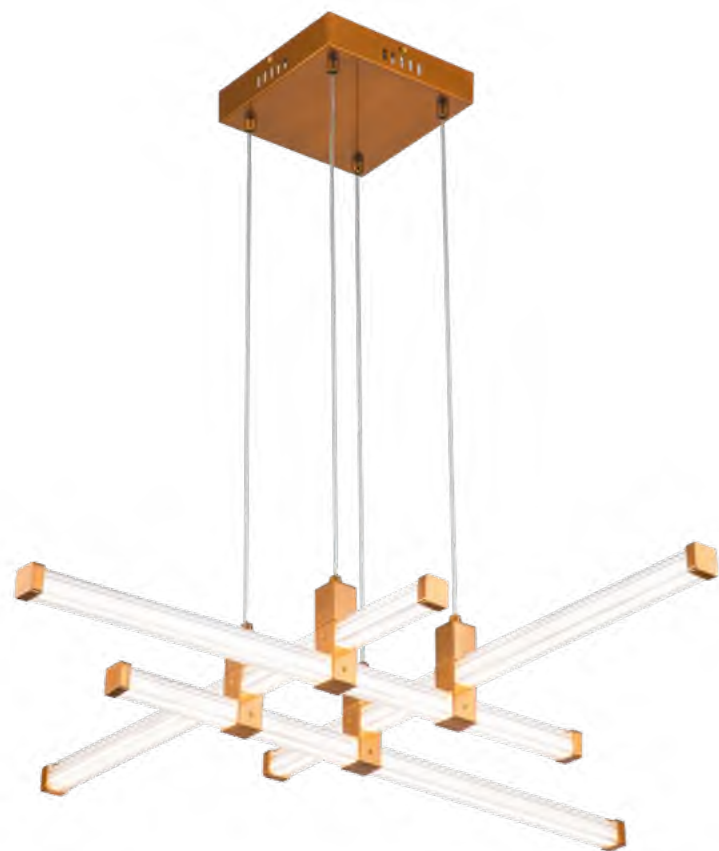

4009/02/01P

∅ 1 x LED / 10W

D160 / W300 / H1500

Серия

Quadro

Металл [бронза]
Стекло

Светильники серии Quadro выполнены из металлической арматуры, окрашенной в черный цвет или гальванизированной в цвет бронзы. Светодиодный источник света установлен в плафон квадратной формы из прозрачного акрила. Все модели серии Quadro комплектуются пультом дистанционного управления 2,4G и драйвером высокого качества с европейским стандартом TÜV. Пульт дистанционного управления обеспечивает переключение трех режимов световой температуры и диммирование.