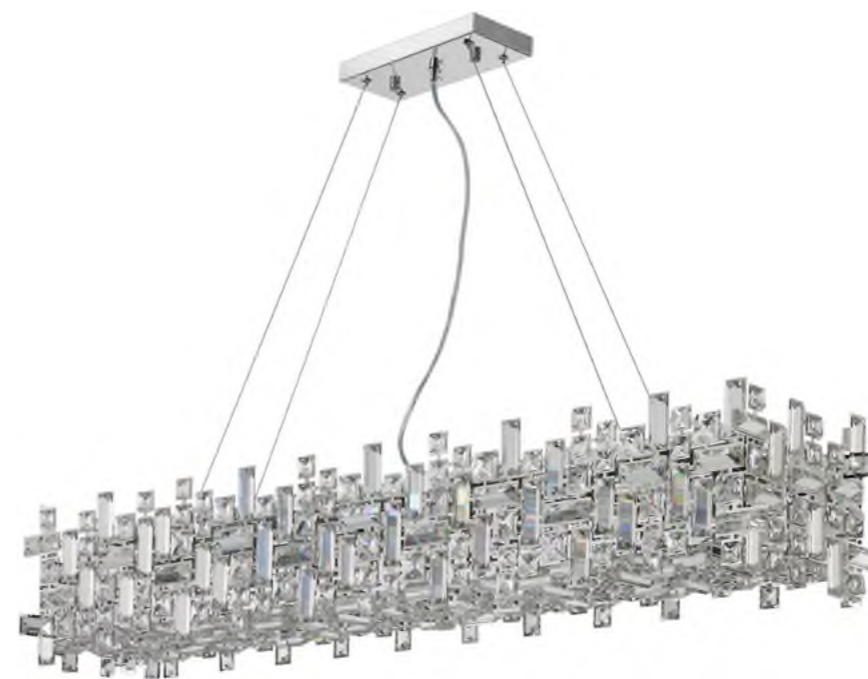

2171/09/12PL

Q 12 x E14 / 40W
L1200 / W250
Hmin500 / Hmax1000