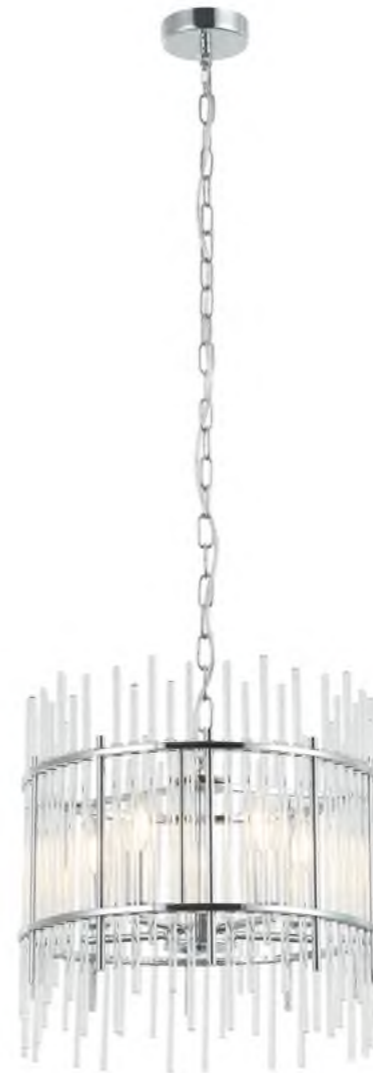

2146/09/05P

Q 5 x E14 / 40W
L400 / W400
Hmin460 / Hmax1500