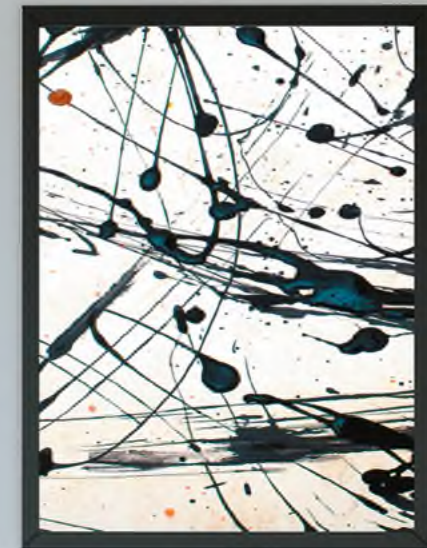

2153/05/06P

Q 6 x E14 / 40W
L700 / W700 / H300

2153/05/02W

Q 2 x E14 / 40W
L325 / W165 / H220