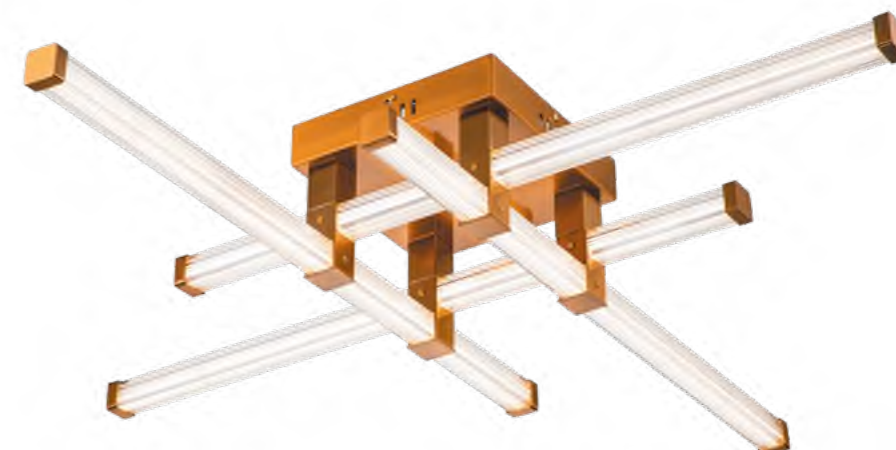

4010/05/04C

Q LED / 60W
L860 / W860 / H100