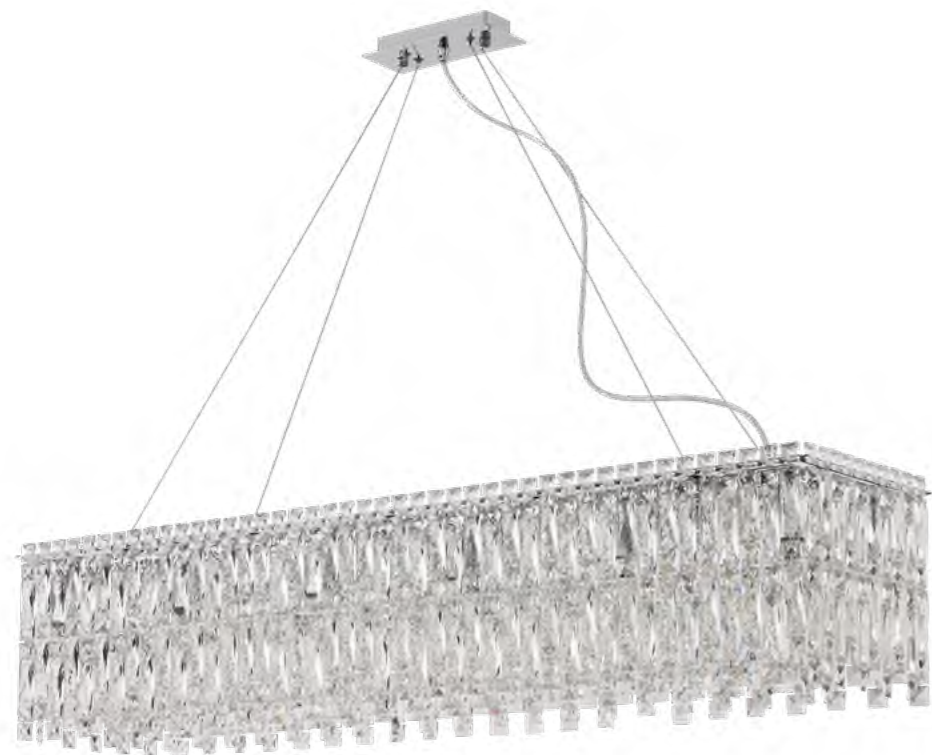

Хрусталь

Santorini

Металл [хром]
Хрусталь

2173/09/12PL

Q 12 x E14 / 40W
L1200 / W280
Hmin500 / Hmax1000