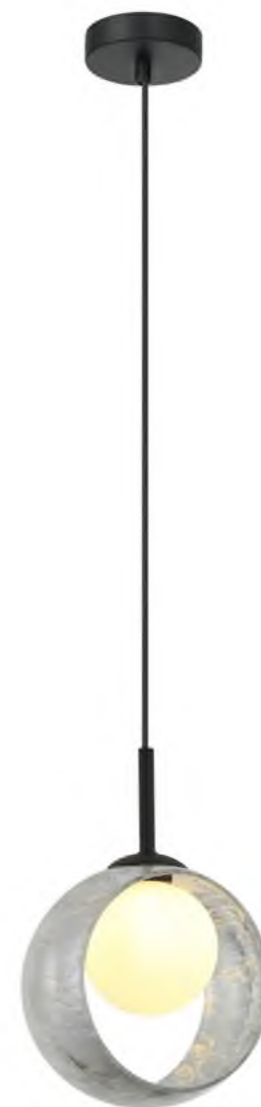

2178/09/01PS

Q 1 x G9 / max 7W
L180 / W180 / H1500