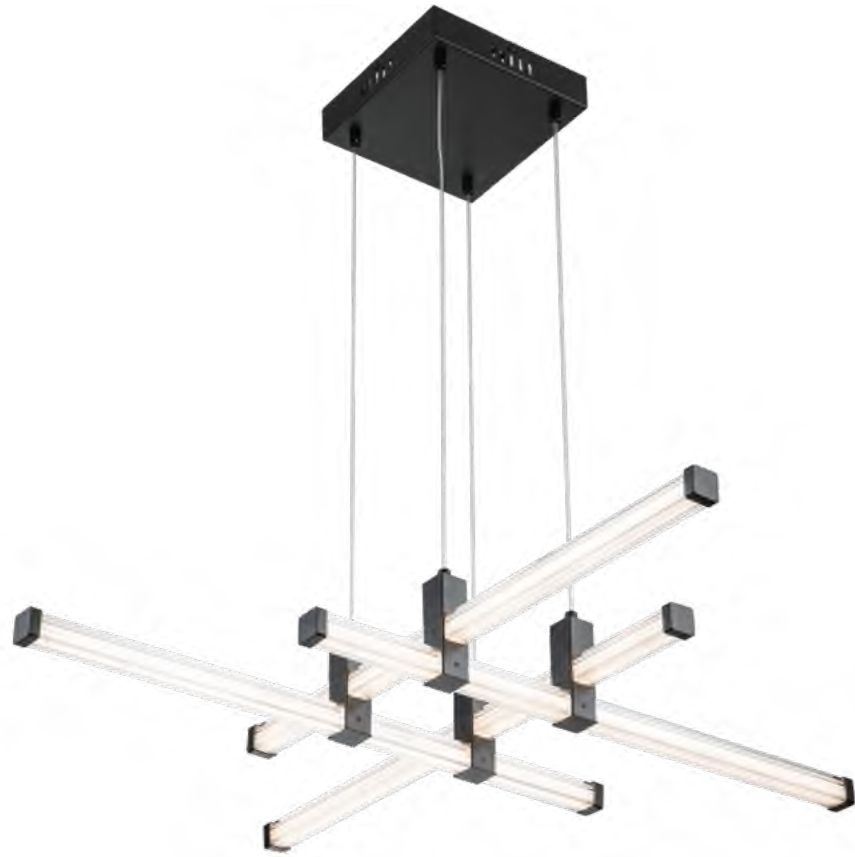

4010/05/04C

Q LED / 60W
L860 / W860 / H100

4010/05/01PL

Q LED / 25W
L70 / W70 / H1200

Серия

Quadro

● Металл [черный]
● Стекло

4010/02/04P