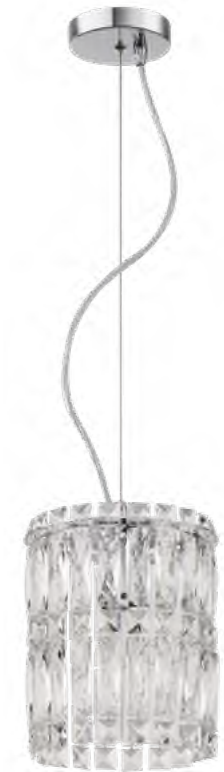

2174/09/02P

Q 2 x E14 / 40W
L200 / W200
Hmin400 / Hmax1000