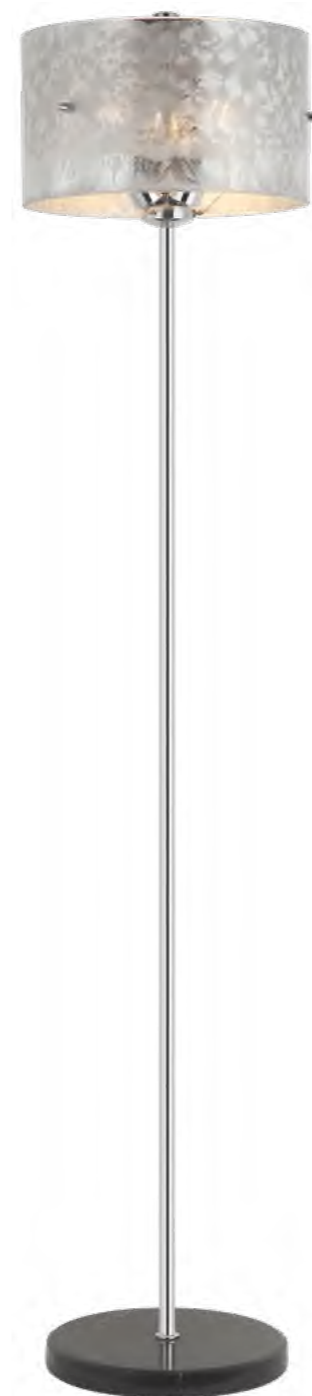

2177/09/03F

Q 3 x E27 max 40W

L350 / W350 / H1630