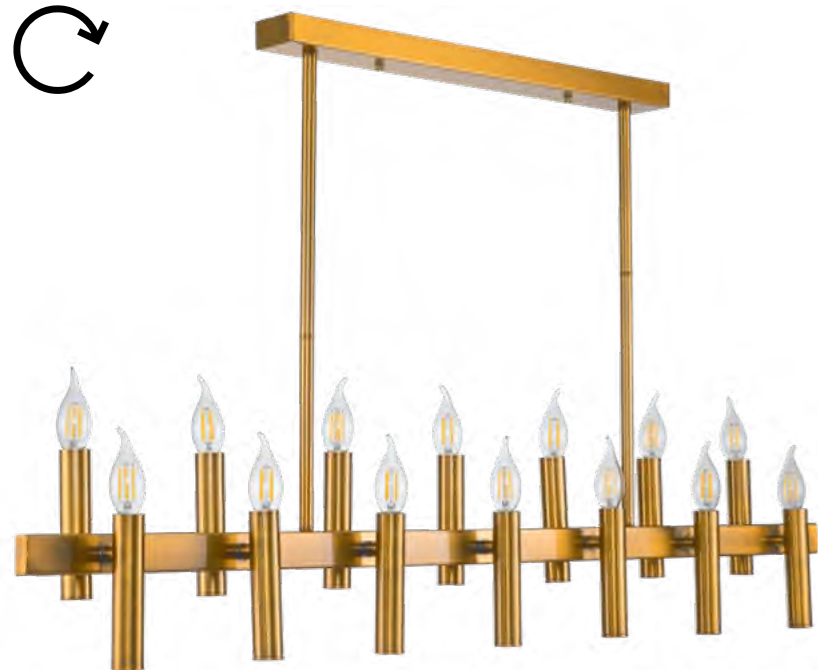

Hmin300 / Hmax950

С Поворотные плафоны

Классика

Leonardo

Металл [бронза]

2156/05/14PL

Ø 14 x E14 / 60W

L1200 / W120