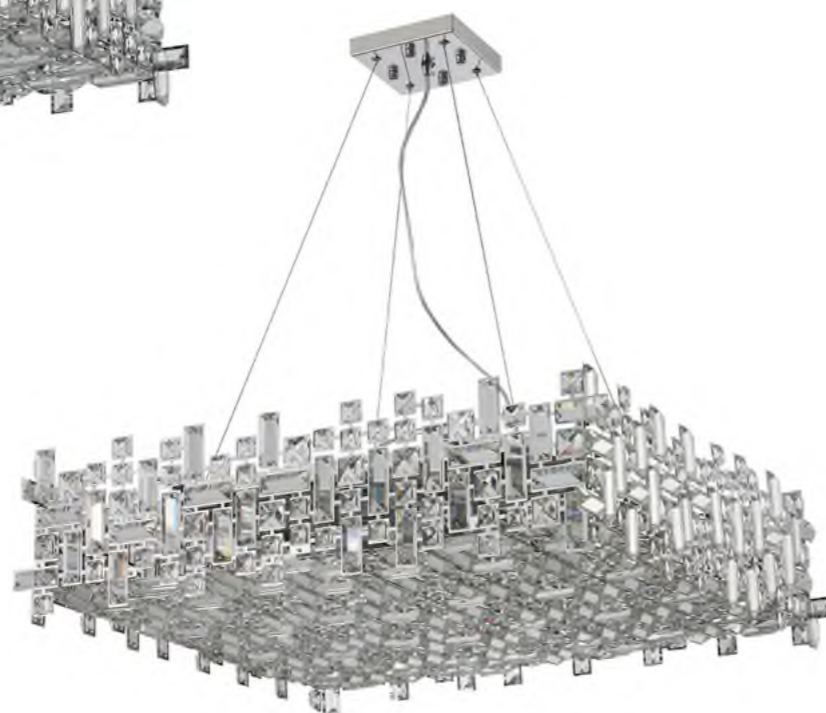

2171/09/16P

Q 16 x E14 / 40W
L800 / W800
Hmin500 / Hmax1000