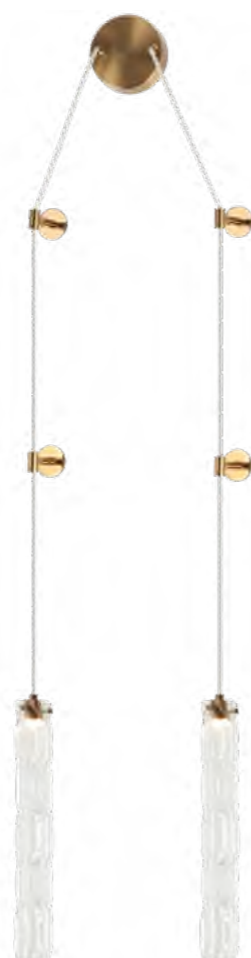

● Металл [никель]
● Стекло

2163/05/02WP

Q 2 x LED / 12W
D150 / H1500

2163/05/01P

Q 1 x LED / 6W
D60 / H1500

2163/05/02WP

Q 2 x LED / 12W
L150-3000
Hmin530 / Hmax1500

2163/05/01W