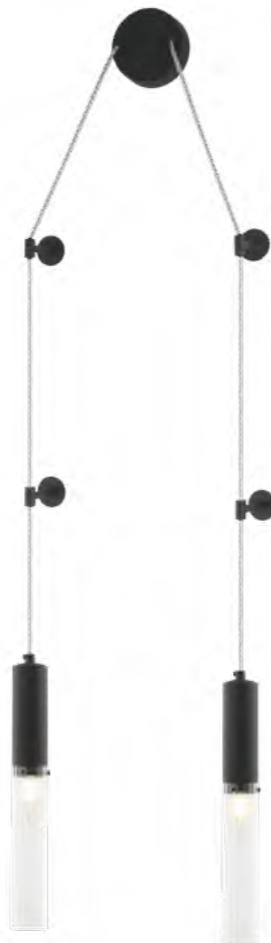

2161/02/02WP

Q 2 x E14 / 40W
L140-3000
Hmin530 / Hmax1500

2161/02/02W

Q 2 x E14 / 40W
L100 / W50 / H580

Модерн

Martinini

Металл [чёрный, бронза]

Светильники серии Martinini выполнены из металла, гальванизированного в цвет бронзы или окрашенного в чёрный цвет, и имеют линейную текстуру. Подвесные светильники данной серии имеют возможность установки как на потолок, так и на стену. Во всех светильниках серии Martinini установлен высококачественный шарнирный механизм, позволяющий надёжно фиксировать светильник в нужном положении. В настольных лампах и торшерах данной серии используется мраморное основание.