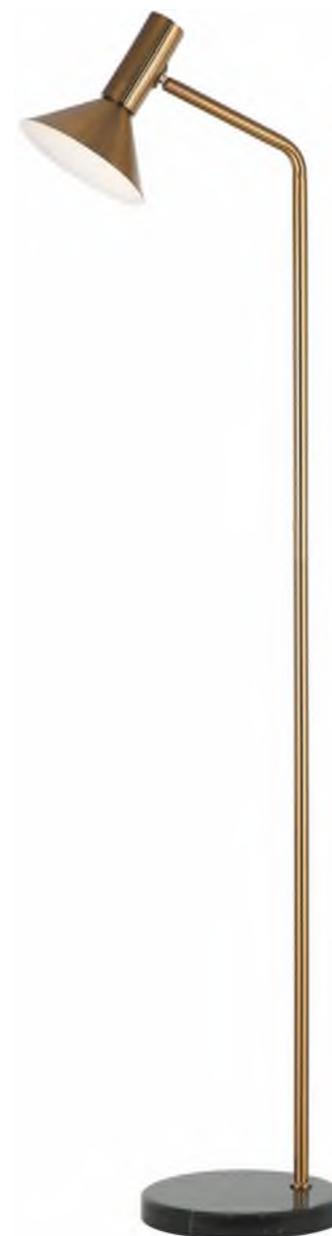

2182/05/01F

Q 1 x GU10 9W
L405 / W250 / H1325
C Поворотные механизмы