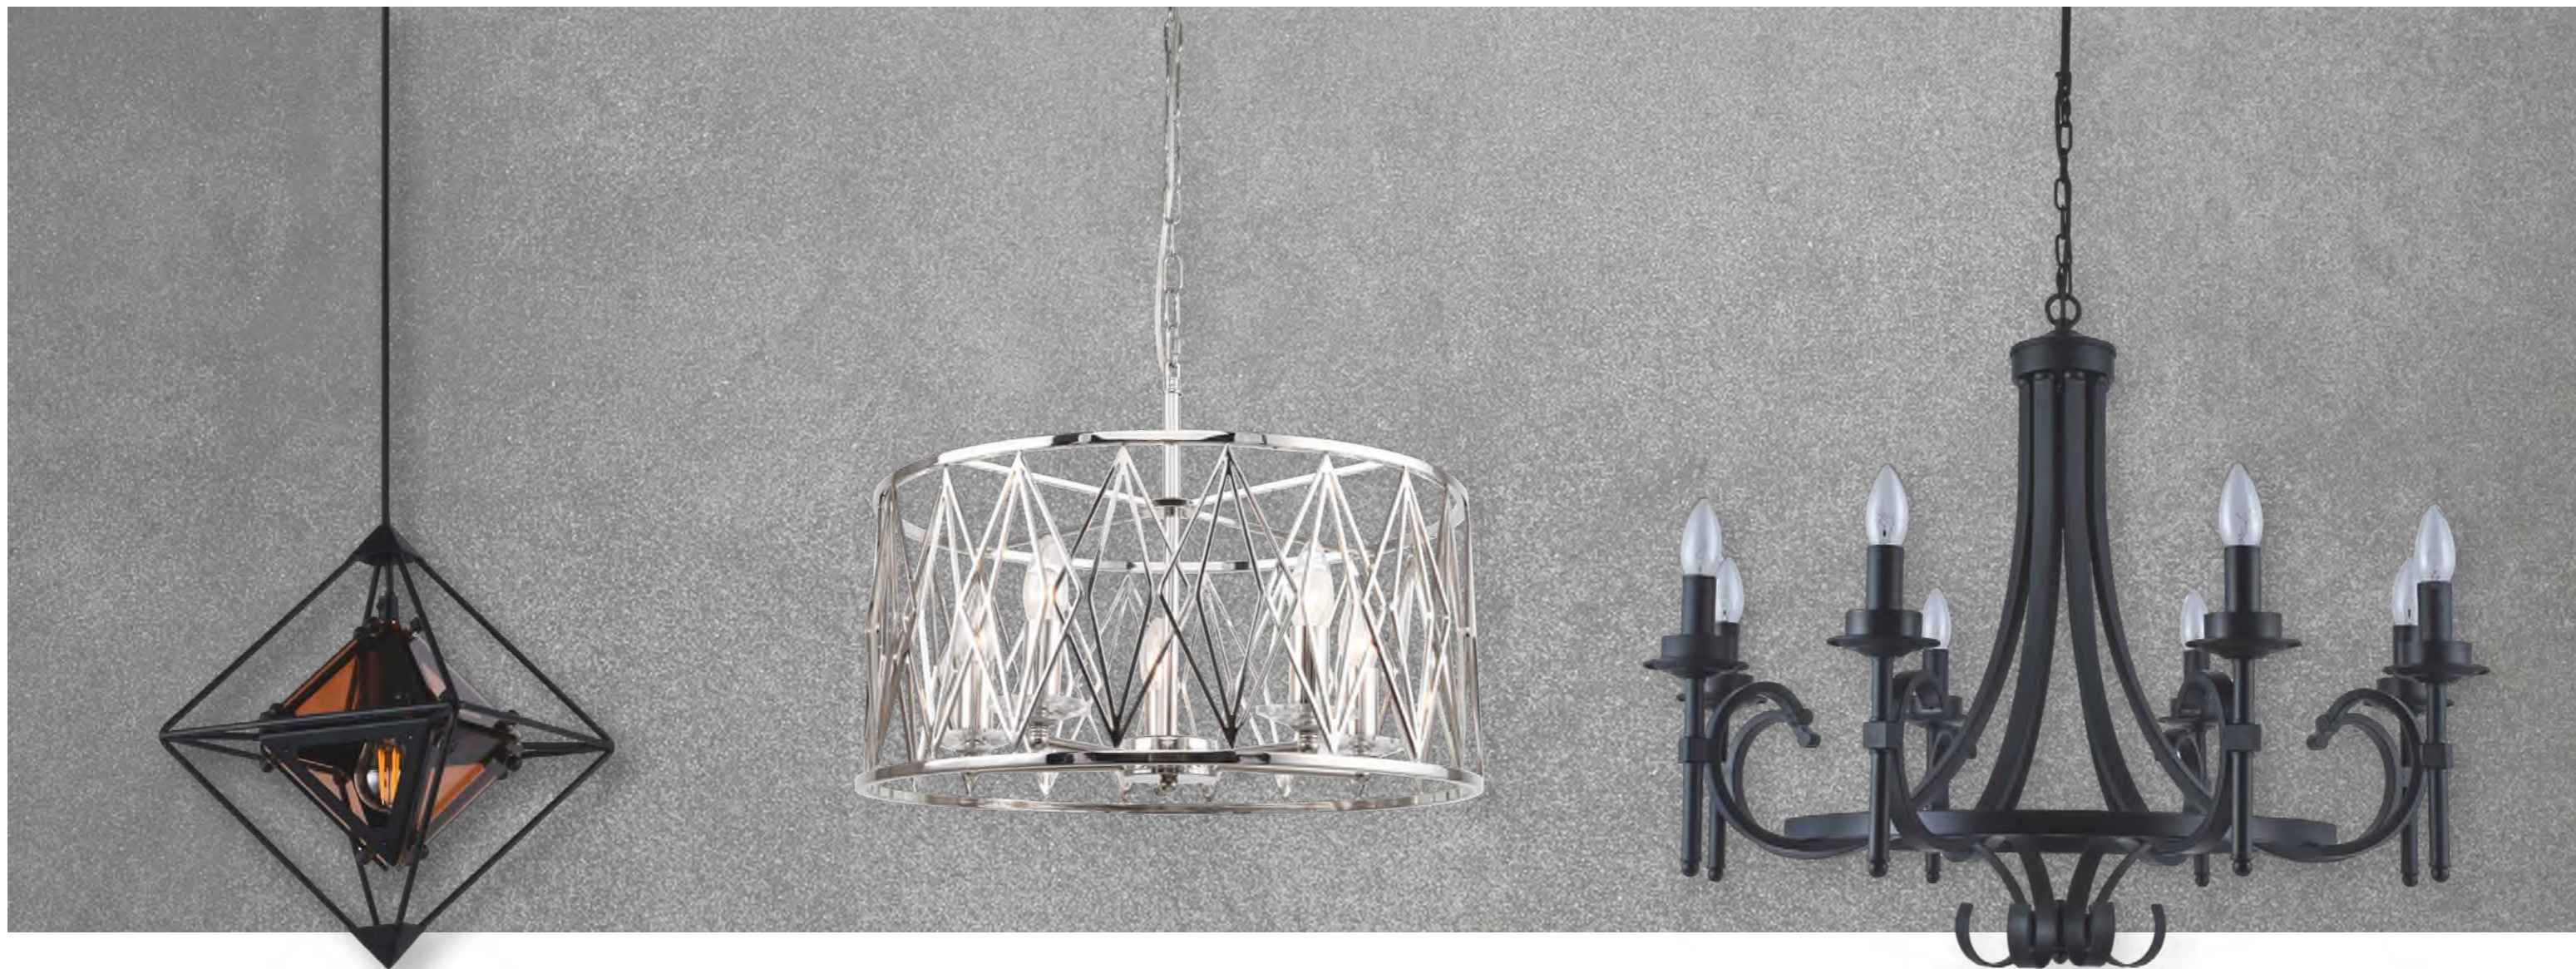

Loft

О коллекции

Коллекция Лофт с характерной простотой и лаконичностью линий объединяет светильники всевозможных форм, позволяя украсить интерьеры разных стилей – от традиционного до современного.

Loft

Montare